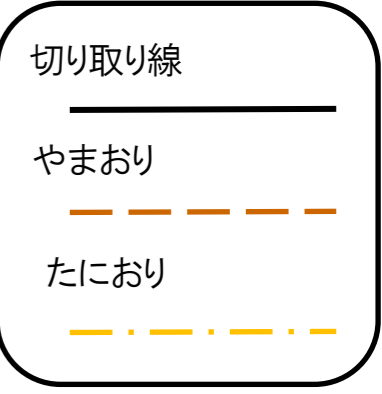

東寺百合文書桐函
ペーパークラフト

↑本物はコチラ!

のりしろ

のりしろ

のり

のりしろ

のりしろ

のり

外側

内側

① 桐箱

② 蓋(ふた)

切り取り線

やまおり

たにおり